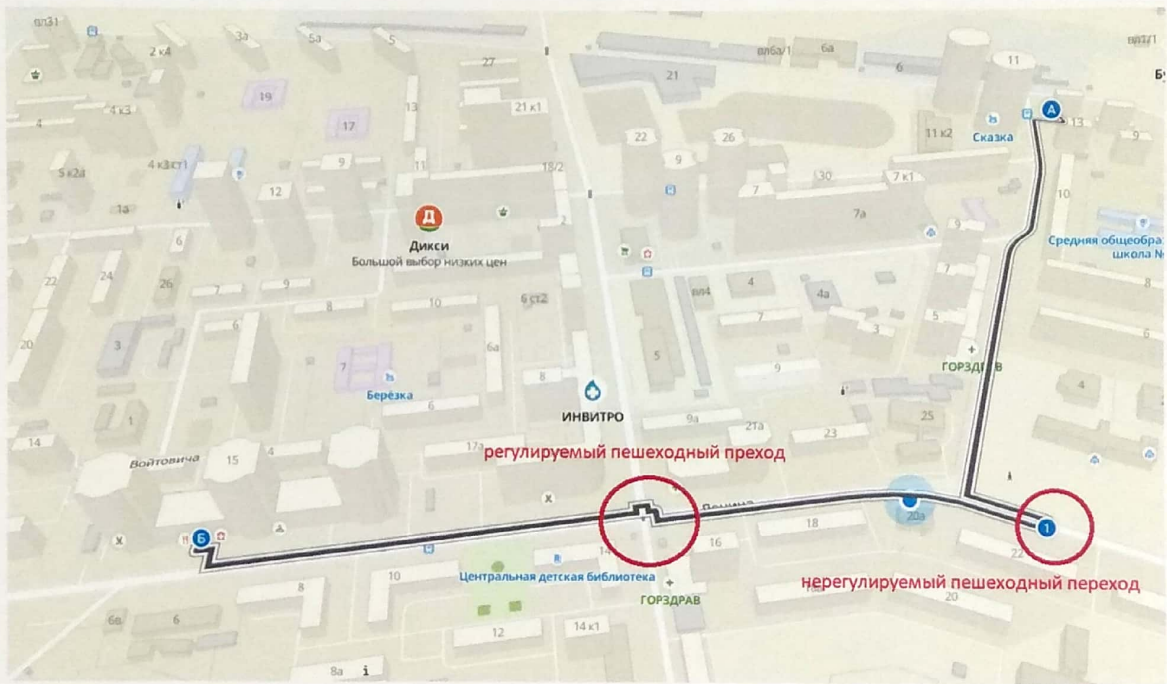

УТВЕРЖДАЮ  
Директор МБУ ДО «ДДТ»  
Дом Н.Ю. Кивва  
Приказ № 1150-СА  
от « 01 » 08 2020 г.

Маршрут следования обучающихся и персонала МБУ ДО «ДДТ», расположенного по адресу: г.о. Реутов, ул. Строителей, д.11 в кафе «Ресторанчик», расположенное по адресу: г.о. Реутов, ул. Ленина, д.15

Главный инженер \_\_\_\_\_ Исаев А.В.

УТВЕРЖДАЮ  
Директор МБУ ДО «ДДТ»  
Н.Ю. Кивва  
Приказ № 115-04  
от «02» августа 2020 г.

Маршрут следования обучающихся и персонала МБУ ДО «ДДТ», расположенного по адресу: г.о. Реутов, ул. Ленина, д.20-А в кафе «Ресторанчик», расположенное по адресу: г.о. Реутов, ул. Ленина, д.15