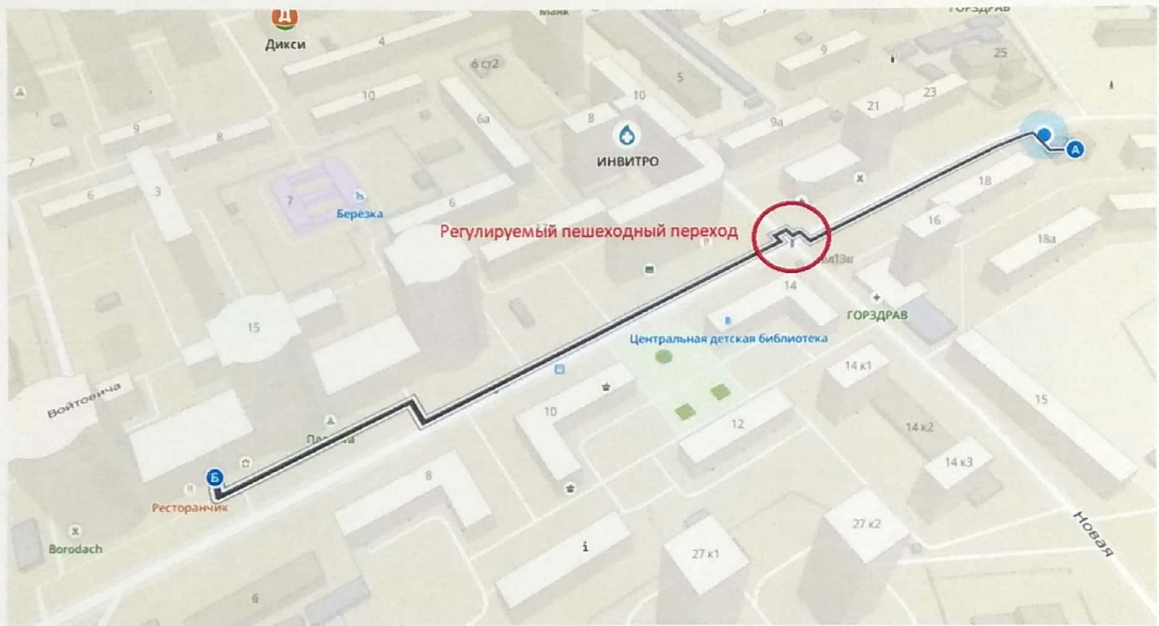

УТВЕРЖДАЮ  
Директор МБУ ДО «ДДТ»  
Дом Н.Ю. Кивва  
Приказ № 1150-СА  
от « 01 » 08 2020 г.

Маршрут следования обучающихся и персонала МБУ ДО «ДДТ», расположенного по адресу: г.о. Реутов, ул. Строителей, д.11 в кафе «Ресторанчик», расположенное по адресу: г.о. Реутов, ул. Ленина, д.15

Главный инженер \_\_\_\_\_ Исаев А.В.

УТВЕРЖДАЮ  
Директор МБУ ДО «ДДТ»  
Н.Ю. Кивва  
Приказ № 115-04  
от «02» августа 2020 г.

Маршрут следования обучающихся и персонала МБУ ДО «ДДТ», расположенного по адресу: г.о. Реутов, ул. Ленина, д.20-А в кафе «Ресторанчик», расположенное по адресу: г.о. Реутов, ул. Ленина, д.15